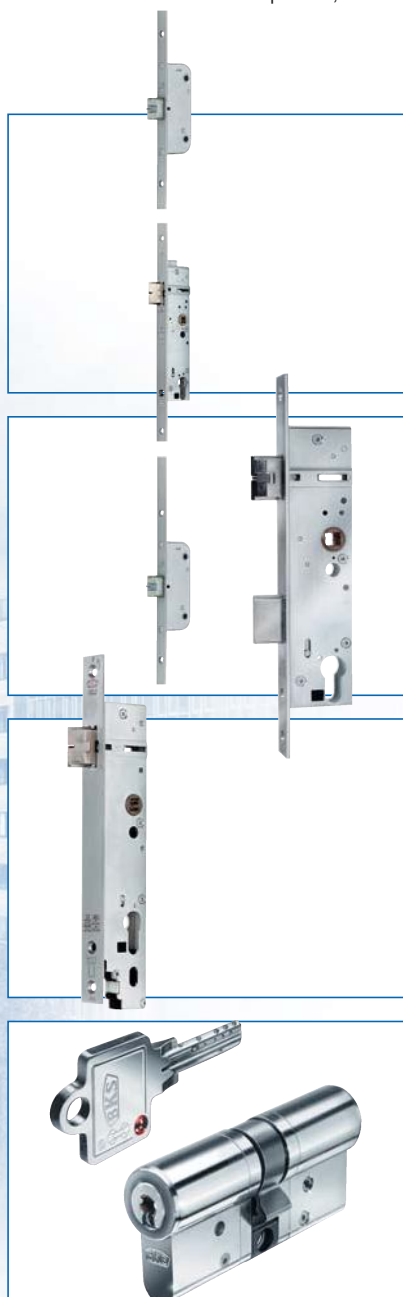

Protectia antiefracție

Totul pentru siguranța ta – beneficiaza de inalta performanta a expertilor în siguranța clădirilor

De decenii Grupul G.U este asociat cu valoarea dată de conceptul de siguranta. Calitatea produselor noastre precum si know-how-ul tehnic al realizarii celor mai moderne ne recomanda ca profesionisti în domeniul si-gurantei cladirilor. Larga varietate de produse precum si compatibilitatea acestora, permit adaptarea în functie de cerintele comerciale sau private, de orice marime si nivel de securitate.

● G.U-SECURY Automatic

Broasca cu clic pentru usa care se închide singura. Se distinge prin mecanismul de înalta calitate cu închidere automata multipla. Cu motor-optional, este posibila descuierea fara atingere, cu cheie electronica sau cu sisteme de control acces testate conform normelor VdS pentru clasa A. Disponibila ca broasca antipanica, cu functie de comutare B, cu functie de închidere fortata C și functie de broasare cu parghie E ca broasca de panica cu feronerie pentru usi conform EN 179 si EN 1125.

● Broaște serie 19

Seria 19 pentru usi cu profil ingust este rezultatul dezvoltarii consecutive a produselor inovatoare. Broaștele ofera o închidere dubla prin zăvor de blocare si zavor automat. Este disponibila o multitudine de variante si forenduri. Din seria 21 sunt disponibile si broaste pentru usi de lemn si metal cu dormas mare.

● Broasca electrica EK

Broasca cu încuiere automata cu maner cuplabil electric este un element de închidere complex pentru sisteme de control acces. Usa se încuie automat dublu la închidere. Accesul poate fi controlat prin tasta de deschidere sau sistem electronic de control acces. Broasca noastra electrica EK este disponibila si cu functie de panica sau cu contacte de monitorizare electrice pentru starea fiecarui element al sistemului de incuiere.

● Cilindrul de închidere Serie 45 janus®

Seria inovatoare de cilindrii cu cheia reversibila cu design deosebit. Potrivita atat pentru înalte cerintele de siguranta în cadrul unor sisteme de încuiere complexe cat si pentru diferite aplicatii în cadrul unor apartamente sau cladiri. Pozitionarea mecanismului cu pini pe mai multe randuri, confera o protectie remarcabila împotriva efracției. Copierea cheilor este dificil de realizat. Lungimea variabila a cilindrilor este efectuata prin constructia de tip „sandwich“.